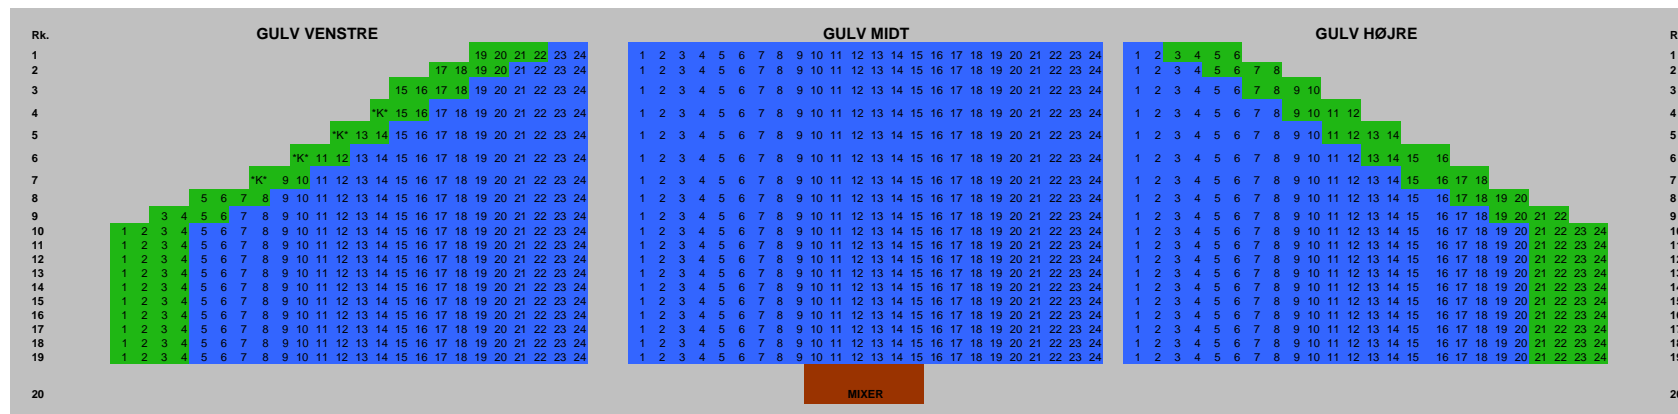

BENNY ANDERSSON & BJÖRN ULVÅLUS'  
**MAMMA MIA!**  
 THE SMASH HIT MUSICAL THE SONGS OF ABBA  
 INTERNATIONAL TOUR

SCENE

A pladser

B pladser

C pladser